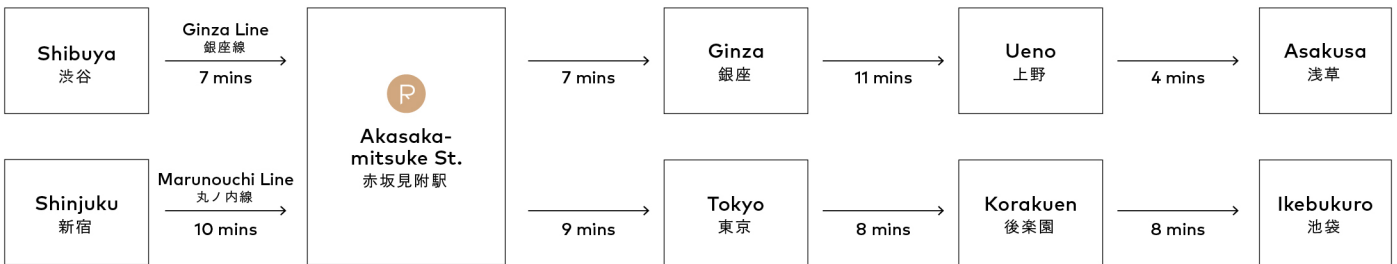

02 BY TRAIN

電車でのアクセス