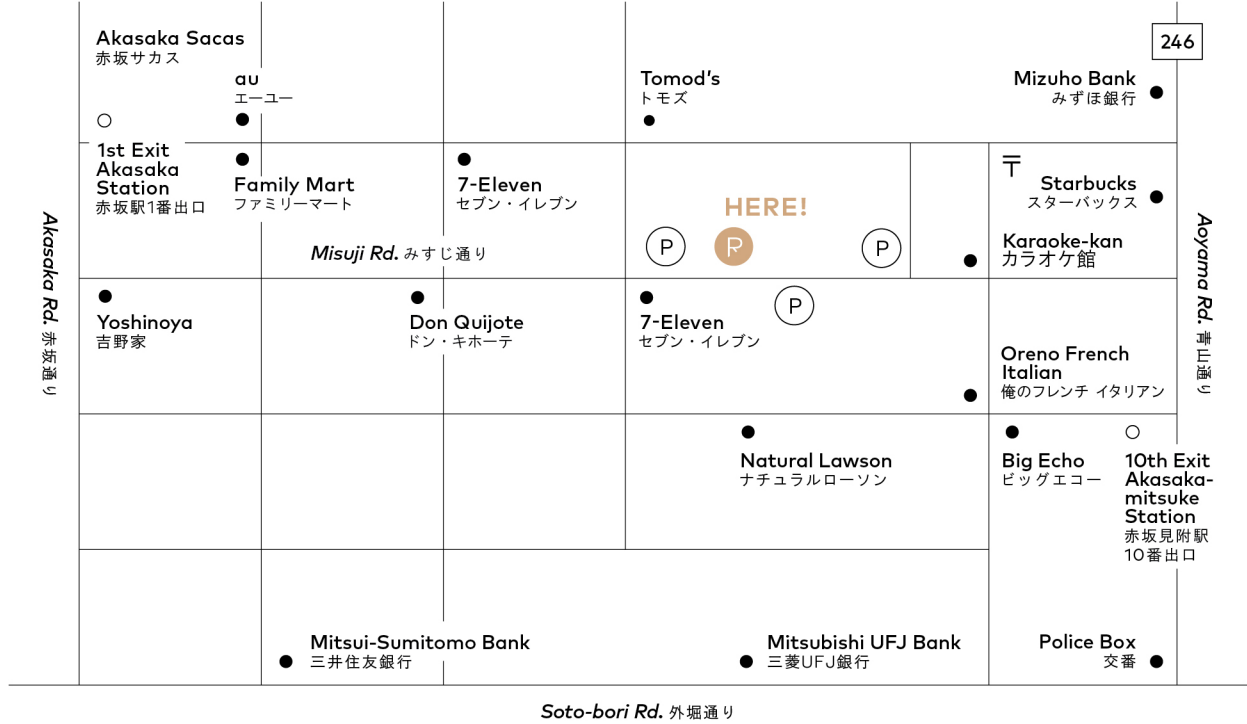

ホテルリスベリオ赤坂  
〒107-0052 東京都港区赤坂3丁目18-1  
3-18-1 Akasaka, Minato-ku,  
Tokyo 107-0052, Japan

T (+81) 3 5549 2150  
F (+81) 3 5549 2153  
E info@risveglio-akasaka.com  
www.risveglio-akasaka.com

## 01 BY WALK / CAR

徒歩またはお車でのアクセス

## 02 BY TRAIN

電車でのアクセス

## 03 ACCESS FROM AIRPORT

空港からのアクセス